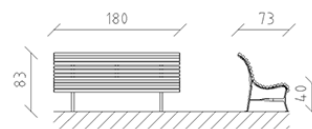

Panchina Nostalgia pino

Articolo 83500

Panchina Nostalgia in legno di pino svizzero multincollato e impregnato a pressione, lunghezza 180 cm, con spalliera, costruzione in acciaio zincato a caldo.

CHF 950.-

(IVA e consegna escluse)

 Dimensioni dell'apparecchio	180 x 73 x 83 cm
 elemento più pesante	29 kg
 elemento più grande	180 x 67 x 79 cm
 tempo di installazione	1 h
 Montatori	2

buerli

Al centro del gioco