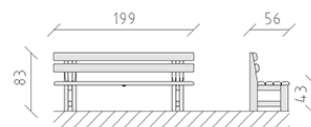

Panchina pino

Articolo 84000

Panchina in legno di pino svizzero multincollato e impregnato a pressione, lunghezza 200 cm, con spalliera.

CHF 995.-

(IVA e consegna escluse)

 Dimensioni dell'apparecchio	199 x 56 x 83 cm
 elemento più pesante	50 kg
 elemento più grande	200 x 56 x 83 cm
 tempo di installazione	1 h
 Montatori	2