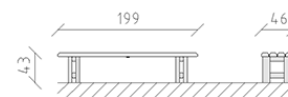

# Panchina pino

Articolo 84050

Panchina in legno di pino svizzero multincollato e impregnato a pressione, lunghezza 200 cm, senza spalliera.

**CHF 700.-**

(IVA e consegna escluse)

 Dimensioni dell'apparecchio	199 x 46 x 43 cm
 elemento più pesante	35 kg
 elemento più grande	200 x 45 x 42 cm
 tempo di installazione	1 h
 Montatori	2