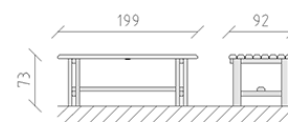

Tavolo pino

Articolo 84100

Tavolo in legno di pino svizzero multincollato e impregnato a pressione, lunghezza 200 cm, senza spalliera.

CHF 1'160.-

(IVA e consegna escluse)

 Dimensioni dell'apparecchio	199 x 92 x 73 cm
 elemento più pesante	75 kg
 elemento più grande	200 x 91 x 72 cm
 tempo di installazione	1 h
 Montatori	2