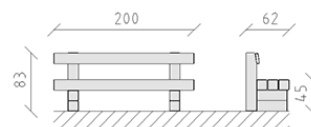

Panchina Massiccia pino

Articolo 84200

Panchina Massiccia in legno di pino svizzero multincollato e impregnato a pressione, lunghezza 200 cm, con spalliera.

CHF 1'060.-

(IVA e consegna escluse)

 Dimensioni dell'apparecchio	200 x 62 x 83 cm
 elemento più pesante	100 kg
 elemento più grande	200 x 62 x 79 cm
 tempo di installazione	1 h
 Montatori	2