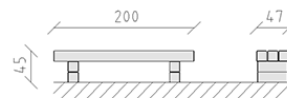

Panchina Massiccia pino

Articolo 84250

Panchina Massiccia in legno di pino svizzero multincollato e impregnato a pressione, lunghezza 200 cm, senza spalliera.

CHF 755.-

(IVA e consegna escluse)

 Dimensioni dell'apparecchio	200 x 47 x 45 cm
 elemento più pesante	80 kg
 elemento più grande	200 x 47 x 45 cm
 tempo di installazione	1 h
 Montatori	2