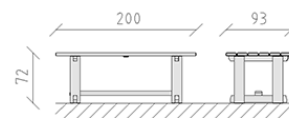

Tavolo Massiccia pino

Articolo 84300

Tavolo Massiccia in legno di pino svizzero multincollato e impregnato a pressione, lunghezza 200 cm, con spalliera.

CHF 1'100.-

(IVA e consegna escluse)

	Dimensioni dell'apparecchio	200 x 93 x 72 cm
	elemento più pesante	100 kg
	elemento più grande	200 x 93 x 74 cm
	tempo di installazione	1 h
	Montatori	2