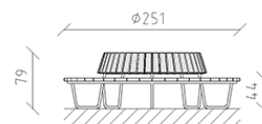

Panchina circolare Ovara pino

Articolo 85000

Panchina circolare in legno di pino svizzero multincollato e impregnato a pressione, diametro \varnothing 250 cm, con spalliera, supporto d'acciaio zincato a caldo.

CHF 5'815.-

(IVA e consegna escluse)

 Dimensioni dell'apparecchio	251 x 251 x 79 cm
 elemento più pesante	95 kg
 elemento più grande	250 x 125 x 80 cm
 tempo di installazione	2 h
 Montatori	2

buerli

Al centro del gioco