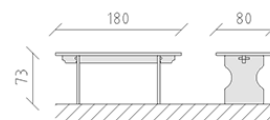

Tavolo granito

Articolo 85160

Tavolo in granito lucido, lunghezza 180 cm, elementi in legno di pino cembro impregnato a pressione, console in cemento.

CHF 2'320.-

(IVA e consegna escluse)

 Dimensioni dell'apparecchio	180 x 80 x 73 cm
 elemento più pesante	120 kg
 elemento più grande	180 x 80 x 4 cm
 tempo di installazione	1 h
 Montatori	2