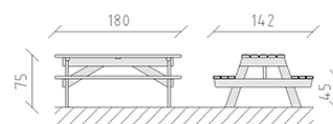

Tavolo da picnic pino

Articolo 85350

Tavolo da picnic in legno di pino svizzero multincollato e impregnato a pressione, lunghezza 180 cm, senza spalliera.

CHF 1'375.-

(IVA e consegna escluse)

 Dimensioni dell'apparecchio	180 x 142 x 75 cm
 elemento più pesante	70 kg
 elemento più grande	180 x 143 x 74 cm
 tempo di installazione	1 h
 Montatori	2