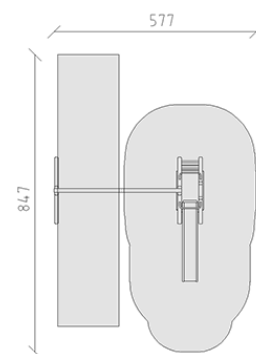

buerli

Al centro del gioco

+41 41 925 14 00

info@buerli.swiss