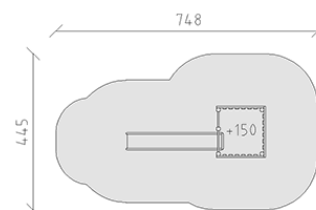

# Combinazione di torrete

Serie di prodotti Kantholz

Articolo 33300

Combinazione di torrete in legno di pino svizzero multincollato e impregnato a pressione, altezza della piattaforma 150 cm, scivolo di poliestere armato rosso/giallo, incluso console del piede in acciaio per una profondità di installazione minima di 50 cm.

**CHF 4'845.-**

(IVA e consegna escluse)

	Gruppo d'età	3+
	Dimensioni dell'apparecchio	398 x 145 x 236 cm
	Spazio necessario	748 x 445 cm
	Area di impatto minimo	27.15 m <sup>2</sup>
	Altezza di caduta	150 cm
	elemento più pesante	165 kg
	elemento più grande	145 x 145 x 230 cm
	Fondazioni	6
	Calcestruzzo	0.7 m <sup>3</sup>
	tempo di installazione	3 h
	Montatori	2