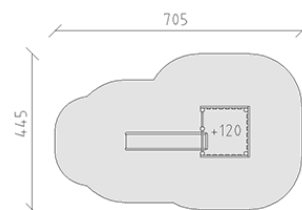

Combinazione di torrete

Serie di prodotti Kantholz

Articolo 33400

Combinazione di torrete in legno di pino svizzero multincollato e impregnato a pressione, altezza della piattaforma 150 cm, scivolo di poliestere armato verde/verde, incluso console del piede in acciaio per una profondità di installazione minima di 50 cm.

CHF 4'390.-

(IVA e consegna escluse)

	Gruppo d'età	3+
	Dimensioni dell'apparecchio	355 x 145 x 206 cm
	Spazio necessario	705 x 445 cm
	Area di impatto minimo	25.7 m ²
	Altezza di caduta	120 cm
	elemento più pesante	155 kg
	elemento più grande	142 x 145 x 203 cm
	Fondazioni	6
	Calcestruzzo	0.7 m ³
	tempo di installazione	3 h
	Montatori	2