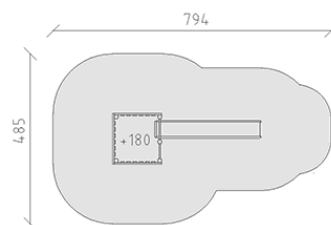

# Combinazione di torrete

Serie di prodotti Kantholz

Articolo 34000

Combinazione di torrete in legno di pino svizzero multincollato e impregnato a pressione, altezza della piattaforma 180 cm, scivolo ondulato di poliestere armato verde/verde, incluso console del piede in acciaio per una profondità di installazione minima di 50 cm.

**CHF 5'425.-**

(IVA e consegna escluse)

	Gruppo d'età	3+
	Dimensioni dell'apparecchio	424 x 145 x 266 cm
	Spazio necessario	794 x 485 cm
	Area di impatto minimo	30.5 m <sup>2</sup>
	Altezza di caduta	180 cm
	elemento più pesante	200 kg
	elemento più grande	142 x 145 x 263 cm
	Fondazioni	6
	Calcestruzzo	0.7 m <sup>3</sup>
	tempo di installazione	3 h
	Montatori	2