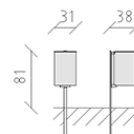

# Pattumiera inox

Articolo 86260

Pattumiera in acciaio inox, sistema Ochsner, diametro cestino  $\varnothing$  30 cm, volume 40 l, con montanti in acciaio.

**CHF 560.-**

(IVA e consegna escluse)

 Dimensioni dell'apparecchio	31 x 38 x 81 cm
 elemento più pesante	9 kg
 elemento più grande	110 x 30 x 30 cm
 Fondazioni	1
 Calcestruzzo	0.05 m <sup>3</sup>
 tempo di installazione	1 h
 Montatori	1