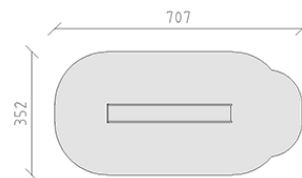

Scivolo inox

Articolo 10432

Scivolo inox per altezza di montaggio 200 cm, lunghezza dello scivolo 400 cm, in acciaio inox, completamente decapato e neutralizzato, incluso console del piede in acciaio per una profondità di installazione minima di 50 cm.

CHF 3'655.-

(IVA e consegna escluse)

 Gruppo d'età	3+
 Dimensioni dell'apparecchio	357 x 52 x 255 cm
 Spazio necessario	707 x 352 cm
 Area di impatto minimo	22.25 m ²
 Altezza di caduta	100 cm
 elemento più pesante	71 kg
 elemento più grande	435 x 57 x 65 cm
 Fondazioni	2
 Calcestruzzo	0.1 m ³
 tempo di installazione	1 h
 Montatori	2