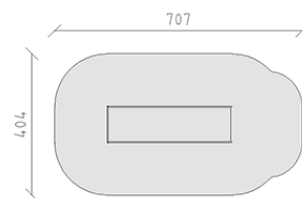

Scivolo largo inox

Articolo 10442

Scivolo largo inox per altezza di montaggio 200 cm, lunghezza dello scivolo 400 cm, in acciaio inox, completamente decapato e neutralizzato, incluso console del piede in acciaio per una profondità di installazione minima di 50 cm.

CHF 4'945.-

(IVA e consegna escluse)

 Gruppo d'età	3+
 Dimensioni dell'apparecchio	357 x 104 x 255 cm
 Spazio necessario	707 x 404 cm
 Area di impatto minimo	25.9 m ²
 Altezza di caduta	100 cm
 elemento più pesante	123 kg
 elemento più grande	435 x 104 x 65 cm
 Fondazioni	2
 Calcestruzzo	0.1 m ³
 tempo di installazione	1 h
 Montatori	2