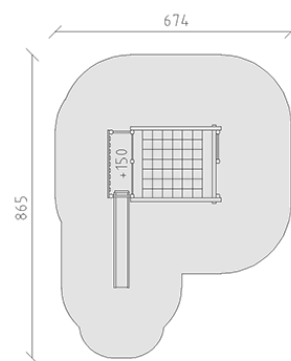

Combi ginnasta con scivolo

Serie di prodotti Kantholz

Articolo 30200-100

Combi ginnasta con scivolo in legno di pino svizzero multincollato e impregnato a pressione, spalliera, corde rampicante, cielo di rete, anelli di poliammide con catene d'acciaio inossidabile, scala di corda con catene, scivolo di poliestere armato rosso/giallo, incluso console del piede in acciaio per una profondità di installazione minima di 50 cm.

CHF 7'830.-

(IVA e consegna escluse)

	Gruppo d'età	3+
	Dimensioni dell'apparecchio	461 x 324 x 235 cm
	Spazio necessario	865 x 674 cm
	Area di impatto minimo	45.6 m ²
	Altezza di caduta	225 cm
	elemento più pesante	150 kg
	elemento più grande	193 x 80 x 235 cm
	Fondazioni	10
	Calcestruzzo	1.1 m ³
	tempo di installazione	3 h
	Montatori	2