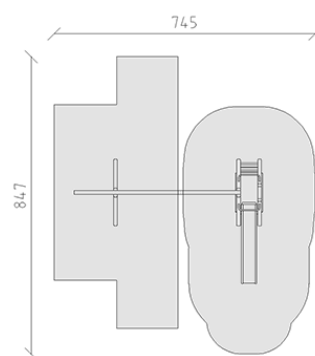

# Altalena combinata

Serie di prodotti Kantholz

Articolo 32515

Altalena combinata di pino svizzero multincollato e impregnato a pressione, altezza della piattaforma 120 cm, scivolo di poliestere armato verde/verde, con anelli laterali, dispositivo di sospensione in acciaio inox per un seggiolino, incluso console del piede in acciaio per una profondità di installazione minima di 50 cm.

**CHF 4'570.-**

(IVA e consegna escluse)

	Gruppo d'età	3+
	Dimensioni dell'apparecchio	537 x 355 x 241 cm
	Spazio necessario	847 x 745 cm
	Area di impatto minimo	45.25 m <sup>2</sup>
	Altezza di caduta	131 cm
	elemento più pesante	110 kg
	elemento più grande	200 x 77 x 240 cm
	Fondazioni	7
	Calcestruzzo	1.15 m <sup>3</sup>
	tempo di installazione	3 h
	Montatori	2