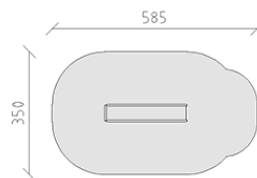

# Scivolo

Articolo 10090

Scivolo per altezza di montaggio 120 cm, lunghezza dello scivolo 260 cm, di poliestere armato rosso/giallo, incluso console del piede in acciaio per una profondità di installazione minima di 50 cm.

**CHF 1'425.-**

(IVA e consegna escluse)

 Gruppo d'età	3+
 Dimensioni dell'apparecchio	225 x 50 x 175 cm
 Spazio necessario	585 x 350 cm
 Area di impatto minimo	17.9 m <sup>2</sup>
 Altezza di caduta	100 cm
 elemento più pesante	27 kg
 elemento più grande	285 x 53 x 65 cm
 Fondazioni	2
 Calcestruzzo	0.1 m <sup>3</sup>
 tempo di installazione	1 h
 Montatori	2