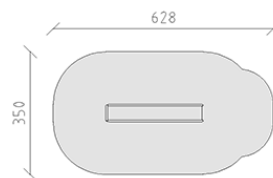

Scivolo

Articolo 10100

Scivolo per altezza di montaggio 150 cm, lunghezza dello scivolo 300 cm, di poliestere armato rosso/giallo, incluso console del piede in acciaio per una profondità di installazione minima di 50 cm.

CHF 1'660.-

(IVA e consegna escluse)

	Gruppo d'età	3+
	Dimensioni dell'apparecchio	278 x 50 x 205 cm
	Spazio necessario	628 x 350 cm
	Area di impatto minimo	19.4 m ²
	Altezza di caduta	100 cm
	elemento più pesante	30 kg
	elemento più grande	325 x 53 x 65 cm
	Fondazioni	2
	Calcestruzzo	0.1 m ³
	tempo di installazione	1 h
	Montatori	2