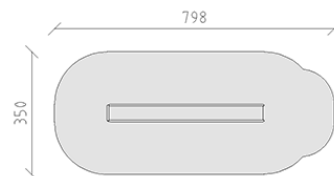

Scivolo

Articolo 10120

Scivolo per altezza di montaggio 250 cm, lunghezza dello scivolo 500 cm, di poliestere armato rosso/giallo, incluso console del piede in acciaio per una profondità di installazione minima di 50 cm.

CHF 2'535.-

(IVA e consegna escluse)

 Gruppo d'età	3+
 Dimensioni dell'apparecchio	448 x 50 x 305 cm
 Spazio necessario	798 x 350 cm
 Area di impatto minimo	25.35 m ²
 Altezza di caduta	100 cm
 elemento più pesante	50 kg
 elemento più grande	525 x 53 x 65 cm
 Fondazioni	2
 Calcestruzzo	0.1 m ³
 tempo di installazione	1 h
 Montatori	2