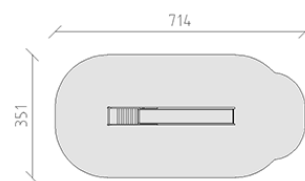

# Scivolo con scala

Articolo 12500

Scivolo con scala per altezza di montaggio 150 cm, lunghezza dello scivolo 300 cm, di lamiera d'acciaio galvanizzata con intarsio in acciaio cromato inossidabile, con scala zincata a caldo, incluso console del piede in acciaio per una profondità di installazione minima di 50 cm.

**CHF 3'120.-**

(IVA e consegna escluse)

	Gruppo d'età	3+
	Dimensioni dell'apparecchio	364 x 51 x 224 cm
	Spazio necessario	714 x 351 cm
	Area di impatto minimo	22.45 m <sup>2</sup>
	Altezza di caduta	150 cm
	elemento più pesante	62 kg
	elemento più grande	315 x 52 x 60 cm
	Fondazioni	2
	Calcestruzzo	0.25 m <sup>3</sup>
	tempo di installazione	1 h
	Montatori	2