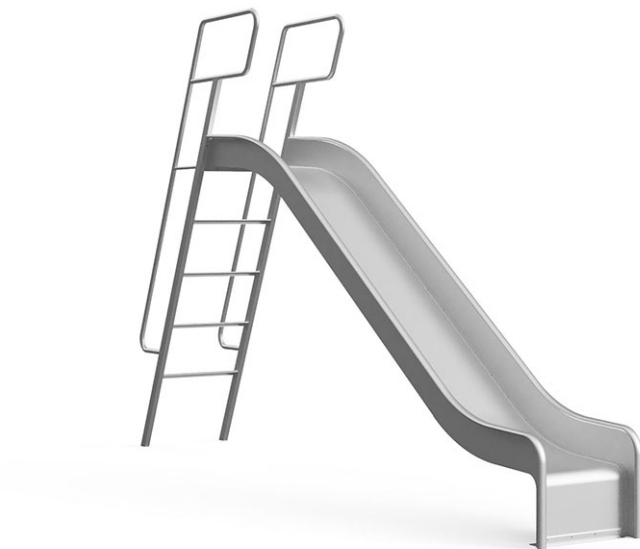

Scivolo con scala

Articolo 12500

Scivolo con scala per altezza di montaggio 150 cm, lunghezza dello scivolo 300 cm, di lamiera d'acciaio galvanizzata con intarsio in acciaio cromato inossidabile, con scala zincata a caldo, incluso console del piede in acciaio per una profondità di installazione minima di 50 cm.

CHF 3'120.-

(IVA e consegna escluse)

	Gruppo d'età	3+
	Dimensioni dell'apparecchio	364 x 51 x 224 cm
	Spazio necessario	714 x 351 cm
	Area di impatto minimo	22.45 m ²
	Altezza di caduta	150 cm
	elemento più pesante	62 kg
	elemento più grande	315 x 52 x 60 cm
	Fondazioni	2
	Calcestruzzo	0.25 m ³
	tempo di installazione	1 h
	Montatori	2