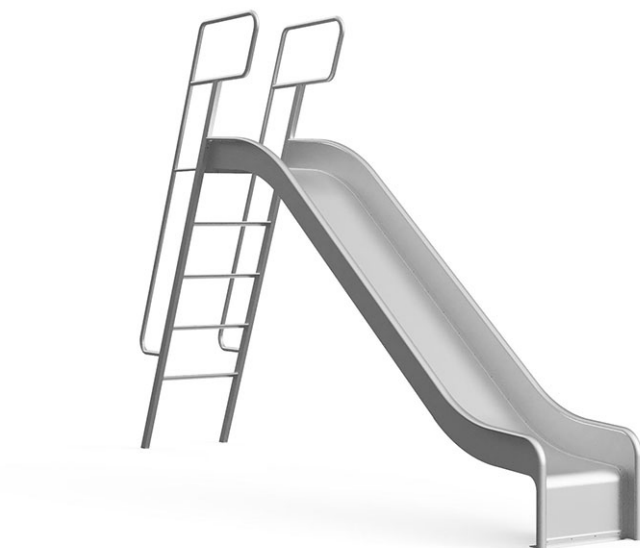

# Scivolo con scala

Articolo 12500

Scivolo con scala per altezza di montaggio 150 cm, lunghezza dello scivolo 300 cm, di lamiera d'acciaio galvanizzata con intarsio in acciaio cromato inossidabile, con scala zincata a caldo, incluso console del piede in acciaio per una profondità di installazione minima di 50 cm.

**CHF 3'120.-**

(IVA e consegna escluse)

	Gruppo d'età	3+
	Dimensioni dell'apparecchio	364 x 51 x 224 cm
	Spazio necessario	714 x 351 cm
	Area di impatto minimo	22.45 m <sup>2</sup>
	Altezza di caduta	150 cm
	elemento più pesante	62 kg
	elemento più grande	315 x 52 x 60 cm
	Fondazioni	2
	Calcestruzzo	0.25 m <sup>3</sup>
	tempo di installazione	1 h
	Montatori	2

**buerli**  
Al centro del gioco