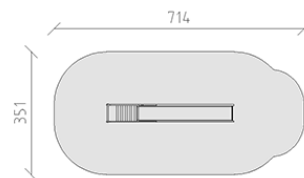

Scivolo con scala

Articolo 12500

Scivolo con scala per altezza di montaggio 150 cm, lunghezza dello scivolo 300 cm, di lamiera d'acciaio galvanizzata con intarsio in acciaio cromato inossidabile, con scala zincata a caldo, incluso console del piede in acciaio per una profondità di installazione minima di 50 cm.

CHF 3'120.-

(IVA e consegna escluse)

	Gruppo d'età	3+
	Dimensioni dell'apparecchio	364 x 51 x 224 cm
	Spazio necessario	714 x 351 cm
	Area di impatto minimo	22.45 m ²
	Altezza di caduta	150 cm
	elemento più pesante	62 kg
	elemento più grande	315 x 52 x 60 cm
	Fondazioni	2
	Calcestruzzo	0.25 m ³
	tempo di installazione	1 h
	Montatori	2