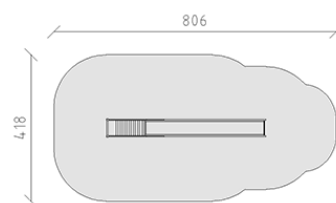

Scivolo con scala

Articolo 12600

Scivolo con scala per altezza di montaggio 200 cm, lunghezza dello scivolo 400 cm, di lamiera d'acciaio galvanizzata con intarsio in acciaio cromato inossidabile, con scala zincata a caldo, incluso console del piede in acciaio per una profondità di installazione minima di 50 cm.

CHF 3'580.-

(IVA e consegna escluse)

	Gruppo d'età	3+
	Dimensioni dell'apparecchio	456 x 51 x 274 cm
	Spazio necessario	806 x 418 cm
	Area di impatto minimo	29.15 m ²
	Altezza di caduta	200 cm
	elemento più pesante	80 kg
	elemento più grande	415 x 52 x 60 cm
	Fondazioni	2
	Calcestruzzo	0.25 m ³
	tempo di installazione	1 h
	Montatori	2