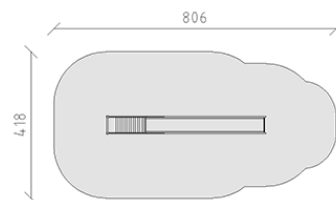

Scivolo con scala

Articolo 12600

Scivolo con scala per altezza di montaggio 200 cm, lunghezza dello scivolo 400 cm, di lamiera d'acciaio galvanizzata con intarsio in acciaio cromato inossidabile, con scala zincata a caldo, incluso console del piede in acciaio per una profondità di installazione minima di 50 cm.

CHF 3'580.-

(IVA e consegna escluse)

	Gruppo d'età	3+
	Dimensioni dell'apparecchio	456 x 51 x 274 cm
	Spazio necessario	806 x 418 cm
	Area di impatto minimo	29.15 m ²
	Altezza di caduta	200 cm
	elemento più pesante	80 kg
	elemento più grande	415 x 52 x 60 cm
	Fondazioni	2
	Calcestruzzo	0.25 m ³
	tempo di installazione	1 h
	Montatori	2