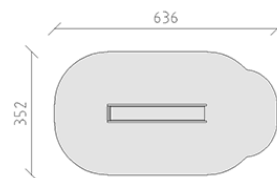

# Scivolo

Articolo 10400

Scivolo per altezza di montaggio 150 cm, lunghezza dello scivolo 300 cm, di lamiera d'acciaio galvanizzata con intarsio in acciaio cromato inossidabile, incluso console del piede in acciaio per una profondità di installazione minima di 50 cm.

**CHF 2'570.-**

(IVA e consegna escluse)

 Gruppo d'età	3+
 Dimensioni dell'apparecchio	287 x 52 x 203 cm
 Spazio necessario	636 x 352 cm
 Area di impatto minimo	19.7 m <sup>2</sup>
 Altezza di caduta	100 cm
 elemento più pesante	72 kg
 elemento più grande	340 x 53 x 65 cm
 Fondazioni	2
 Calcestruzzo	0.1 m <sup>3</sup>
 tempo di installazione	1 h
 Montatori	2