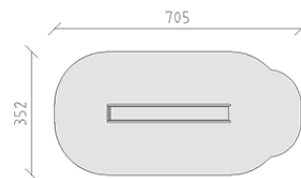

## Articolo 10410

Scivolo per altezza di montaggio 200 cm, lunghezza dello scivolo 400 cm, di lamiera d'acciaio galvanizzata con intarsio in acciaio cromato inossidabile, incluso console del piede in acciaio per una profondità di installazione minima di 50 cm.

**CHF 2'935.-**

(IVA e consegna escluse)

	Gruppo d'età	3+
	Dimensioni dell'apparecchio	355 x 52 x 253 cm
	Spazio necessario	705 x 352 cm
	Area di impatto minimo	22.15 m <sup>2</sup>
	Altezza di caduta	100 cm
	elemento più pesante	91 kg
	elemento più grande	440 x 53 x 65 cm
	Fondazioni	2
	Calcestruzzo	0.1 m <sup>3</sup>
	tempo di installazione	1 h
	Montatori	2