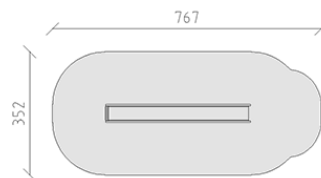

Scivolo

Articolo 10420

Scivolo per altezza di montaggio 250 cm, lunghezza dello scivolo 500 cm, di lamiera d'acciaio galvanizzata con intarsio in acciaio cromato inossidabile, incluso console del piede in acciaio per una profondità di installazione minima di 50 cm.

CHF 3'665.-

(IVA e consegna escluse)

 Gruppo d'età	3+
 Dimensioni dell'apparecchio	417 x 52 x 298 cm
 Spazio necessario	767 x 352 cm
 Area di impatto minimo	24.35 m ²
 Altezza di caduta	100 cm
 elemento più pesante	110 kg
 elemento più grande	540 x 53 x 65 cm
 Fondazioni	2
 Calcestruzzo	0.1 m ³
 tempo di installazione	1 h
 Montatori	2