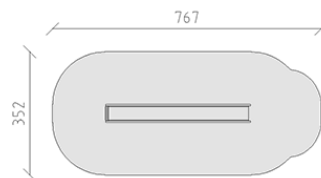

Scivolo

Articolo 10420

Scivolo per altezza di montaggio 250 cm, lunghezza dello scivolo 500 cm, di lamiera d'acciaio galvanizzata con intarsio in acciaio cromato inossidabile, incluso console del piede in acciaio per una profondità di installazione minima di 50 cm.

CHF 3'665.-

(IVA e consegna escluse)

	Gruppo d'età	3+
	Dimensioni dell'apparecchio	417 x 52 x 298 cm
	Spazio necessario	767 x 352 cm
	Area di impatto minimo	24.35 m ²
	Altezza di caduta	100 cm
	elemento più pesante	110 kg
	elemento più grande	540 x 53 x 65 cm
	Fondazioni	2
	Calcestruzzo	0.1 m ³
	tempo di installazione	1 h
	Montatori	2