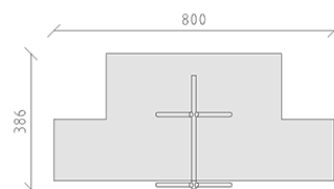

Altalena

Serie di prodotti Rundholz

Articolo 27620

Altalena in legno di pino svizzero multincollato e impregnato a pressione, con trapezio laterale, dispositivo di sospensione in acciaio inox per un seggiolino, incluso console del piede in acciaio per una profondità di installazione minima di 50 cm.

CHF 1'895.-

(IVA e consegna escluse)

 Gruppo d'età	3+
 Dimensioni dell'apparecchio	325 x 219 x 269 cm
 Spazio necessario	800 x 386 cm
 Area di impatto minimo	23.35 m ²
 Altezza di caduta	138 cm
 elemento più pesante	45 kg
 elemento più grande	325 x 40 x 35 cm
 Fondazioni	4
 Calcestruzzo	0.75 m ³
 tempo di installazione	2 h
 Montatori	2