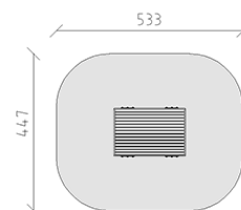

Vagone salone

Serie di prodotti Color

Articolo 53940

Vagone salone in legno di pino svizzero multincollato e impregnato a pressione, elemento del tetto e delle pareti in pannelli di alluminio verniciati a fuoco in colore, incluso due panchine.

CHF 4'140.-

(IVA e consegna escluse)

 Gruppo d'età	1+
 Dimensioni dell'apparecchio	204 x 138 x 171 cm
 Spazio necessario	533 x 447 cm
 Area di impatto minimo	21.85 m ²
 Altezza di caduta	172 cm
 elemento più pesante	300 kg
 elemento più grande	204 x 148 x 172 cm
 tempo di installazione	1 h
 Montatori	2