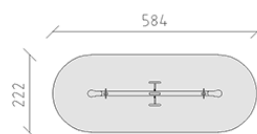

Dondolo

Serie di prodotti Kantholz

Articolo 30580

Dondolo in legno di pino svizzero multincollato e impregnato a pressione, base tubolare in acciaio zincato a caldo e cuscinetto senza lubrificazione, anelli di ritenzione blu, sedi in polietilene blu e gomme ammortizzanti in caoutchouc, incluso console del piede in acciaio per una profondità di installazione minima di 50 cm.

CHF 1'625.-

(IVA e consegna escluse)

	Gruppo d'età	3+
	Dimensioni dell'apparecchio	384 x 69 x 103 cm
	Spazio necessario	584 x 222 cm
	Area di impatto minimo	11.95 m ²
	Altezza di caduta	132 cm
	elemento più pesante	40 kg
	elemento più grande	385 x 30 x 65 cm
	Fondazioni	2
	Calcestruzzo	0.4 m ³
	tempo di installazione	1 h
	Montatori	2