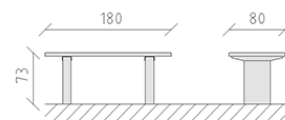

# Tavolo granito

Articolo 85200

Tavolo piano della tavola di granito, lunghezza 180 cm, con console di cemento, versione lunga.

**CHF 2'265.-**

(IVA e consegna escluse)

 Dimensioni dell'apparecchio	180 x 80 x 73 cm
 elemento più pesante	120 kg
 elemento più grande	180 x 80 x 4 cm
 tempo di installazione	1 h
 Montatori	2