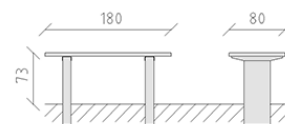

# Tavolo granito

Articolo 85230

Tavolo piano della tavola di granito, lunghezza 180 cm, con console di cemento, versione corta.

**CHF 2'300.-**

(IVA e consegna escluse)

 Dimensioni dell'apparecchio	180 x 80 x 73 cm
 elemento più pesante	120 kg
 elemento più grande	180 x 80 x 4 cm
 Fondazioni	2
 Calcestruzzo	0.25 m <sup>3</sup>
 tempo di installazione	1 h
 Montatori	2