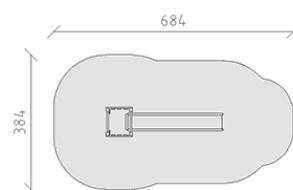

# Scivolo con torre mini

Articolo 11300

Scivolo con torre mini in legno di pino svizzero multincollato e impregnato a pressione per altezza di montaggio 150 cm, lunghezza dello scivolo 300 cm, scivolo di poliestere armato rosso/giallo, altezza della piattaforma 90 cm, incluso console del piede in acciaio per una profondità di installazione minima di 50 cm.

**CHF 2'835.-**

(IVA e consegna escluse)

	Gruppo d'età	3+
	Dimensioni dell'apparecchio	334 x 84 x 231 cm
	Spazio necessario	684 x 384 cm
	Area di impatto minimo	22.25 m <sup>2</sup>
	Altezza di caduta	100 cm
	elemento più pesante	55 kg
	elemento più grande	325 x 53 x 65 cm
	Fondazioni	5
	Calcestruzzo	0.6 m <sup>3</sup>
	tempo di installazione	1 h
	Montatori	2