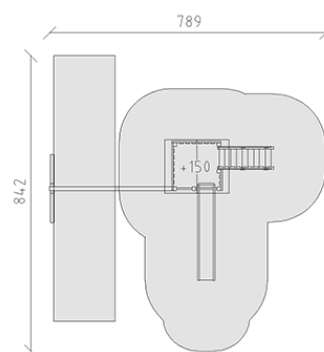

Combinazione di torrete

Serie di prodotti Kantholz

Articolo 33310

Combinazione di torrete in legno di pino svizzero multincollato e impregnato a pressione, altezza della piattaforma 150 cm, con tetto a capanna, scivolo di poliestere armato rosso/giallo, scale, scomparto per l'altalena, dispositivo di sospensione in acciaio inox per un seggiolino, incluso console del piede in acciaio per una profondità di installazione minima di 50 cm.

CHF 8'430.-

(IVA e consegna escluse)

	Gruppo d'età	3+
	Dimensioni dell'apparecchio	639 x 402 x 351 cm
	Spazio necessario	842 x 789 cm
	Area di impatto minimo	45.2 m ²
	Altezza di caduta	150 cm
	elemento più pesante	240 kg
	elemento più grande	150 x 185 x 352 cm
	Fondazioni	10
	Calcestruzzo	1.1 m ³
	tempo di installazione	3 h
	Montatori	2