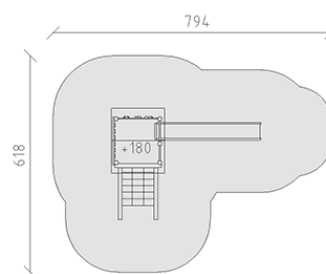

Combinazione di torrete

Serie di prodotti Kantholz

Articolo 34010

Combinazione di torrete in legno di pino svizzero multincollato e impregnato a pressione, altezza della piattaforma 180 cm, con tetto a capanna e riempimento in pannelli di alluminio, scivolo ondulato di poliestere armato rosso/giallo, parete d'arrampicata, rete rampicante di corde, incluso console del piede in acciaio per una profondità di installazione minima di 50 cm.

CHF 9'095.-

(IVA e consegna escluse)

	Gruppo d'età	3+
	Dimensioni dell'apparecchio	427 x 317 x 381 cm
	Spazio necessario	794 x 618 cm
	Area di impatto minimo	35.6 m ²
	Altezza di caduta	180 cm
	elemento più pesante	261 kg
	elemento più grande	150 x 185 x 382 cm
	Fondazioni	8
	Calcestruzzo	0.75 m ³
	tempo di installazione	3 h
	Montatori	2