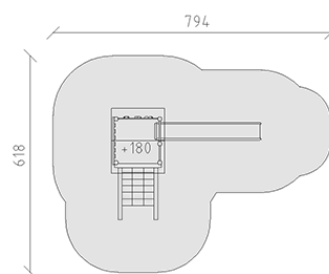

Combinazione di torrete

Serie di prodotti Kantholz

Articolo 34010

Combinazione di torrete in legno di pino svizzero multincollato e impregnato a pressione, altezza della piattaforma 180 cm, con tetto a capanna e riempimento in pannelli di alluminio, scivolo ondulato di poliestere armato rosso/giallo, parete d'arrampicata, rete rampicante di corde, incluso console del piede in acciaio per una profondità di installazione minima di 50 cm.

CHF 9'095.-

(IVA e consegna escluse)

	Gruppo d'età	3+
	Dimensioni dell'apparecchio	427 x 317 x 381 cm
	Spazio necessario	794 x 618 cm
	Area di impatto minimo	35.6 m ²
	Altezza di caduta	180 cm
	elemento più pesante	261 kg
	elemento più grande	150 x 185 x 382 cm
	Fondazioni	8
	Calcestruzzo	0.75 m ³
	tempo di installazione	3 h
	Montatori	2