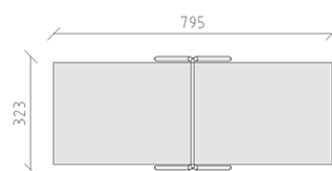

Altalena

Serie di prodotti Rundholz

Articolo 27750

Altalena in legno di pino svizzero multincollato e impregnato a pressione, dispositivo di sospensione in acciaio inox per due seggiolini, tubo d'acciaio e connettori angolari zincato a caldo, incluso console del piede in acciaio per una profondità di installazione minima di 50 cm.

CHF 1'745.-

(IVA e consegna escluse)

	Gruppo d'età	3+
	Dimensioni dell'apparecchio	323 x 219 x 271 cm
	Spazio necessario	795 x 323 cm
	Area di impatto minimo	23.15 m ²
	Altezza di caduta	137 cm
	elemento più pesante	35 kg
	elemento più grande	320 x 38 x 29 cm
	Fondazioni	4
	Calcestruzzo	0.75 m ³
	tempo di installazione	2 h
	Montatori	2