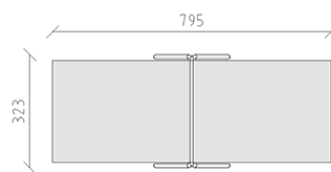

Altalena

Serie di prodotti Rundholz

Articolo 27750

Altalena in legno di pino svizzero multincollato e impregnato a pressione, dispositivo di sospensione in acciaio inox per due seggiolini, tubo d'acciaio e connettori angolari zincato a caldo, incluso console del piede in acciaio per una profondità di installazione minima di 50 cm.

CHF 1'745.-

(IVA e consegna escluse)

	Gruppo d'età	3+
	Dimensioni dell'apparecchio	323 x 219 x 271 cm
	Spazio necessario	795 x 323 cm
	Area di impatto minimo	23.15 m ²
	Altezza di caduta	137 cm
	elemento più pesante	35 kg
	elemento più grande	320 x 38 x 29 cm
	Fondazioni	4
	Calcestruzzo	0.75 m ³
	tempo di installazione	2 h
	Montatori	2