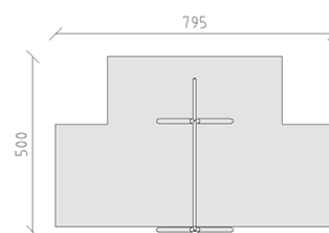

Altalena

Serie di prodotti Rundholz

Articolo 27752

Altalena in legno di pino svizzero multincollato e impregnato a pressione, con trapezio laterale, dispositivo di sospensione in acciaio inox per due seggiolini, tubo d'acciaio e connettori angolari zincato a caldo, incluso console del piede in acciaio per una profondità di installazione minima di 50 cm.

CHF 2'095.-

(IVA e consegna escluse)

 Gruppo d'età	3+
 Dimensioni dell'apparecchio	448 x 219 x 271 cm
 Spazio necessario	795 x 500 cm
 Area di impatto minimo	32.8 m ²
 Altezza di caduta	137 cm
 elemento più pesante	46 kg
 elemento più grande	436 x 38 x 29 cm
 Fondazioni	4
 Calcestruzzo	0.75 m ³
 tempo di installazione	2 h
 Montatori	2