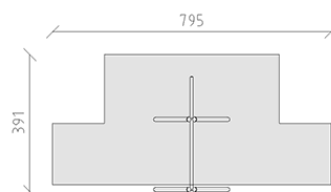

Altalena

Serie di prodotti Rundholz

Articolo 27652

Altalena in legno di pino svizzero multincollato e impregnato a pressione, con trapezio laterale, dispositivo di sospensione in acciaio inox per un seggiolino, tubo d'acciaio e connettori angolari zincato a caldo, incluso console del piede in acciaio per una profondità di installazione minima di 50 cm.

CHF 2'000.-

(IVA e consegna escluse)

	Gruppo d'età	3+
	Dimensioni dell'apparecchio	328 x 219 x 271 cm
	Spazio necessario	795 x 391 cm
	Area di impatto minimo	23.75 m ²
	Altezza di caduta	137 cm
	elemento più pesante	38 kg
	elemento più grande	326 x 38 x 29 cm
	Fondazioni	4
	Calcestruzzo	0.75 m ³
	tempo di installazione	2 h
	Montatori	2