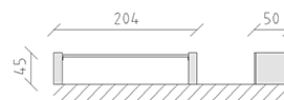

# Panchina inferriata d'acciaio

Articolo 84725

Panchina da parco in rete metallica intrecciata, verniciata ulteriormente secondo RAL 7016, lunghezza 204 cm, senza spalliera, console in cemento.

**CHF 920.-**

(IVA e consegna escluse)

 Dimensioni dell'apparecchio	204 x 50 x 45 cm
 elemento più pesante	60 kg
 elemento più grande	50 x 12 x 45 cm
 tempo di installazione	1 h
 Montatori	2

**buerli**

Al centro del gioco