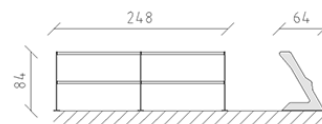

# Banco teenager

Articolo 84752

Banco teenager con tubi in acciaio inox, lunghezza 248 cm, costruzione in acciaio zincato a caldo e verniciato ulteriormente in colore patina moderna.

**CHF 1'815.-**

**CHF 1'070.-**

(IVA e consegna escluse)

 Dimensioni dell'apparecchio	248 x 64 x 84 cm
 elemento più pesante	55 kg
 elemento più grande	248 x 64 x 84 cm
 tempo di installazione	1 h
 Montatori	2

**buerli**

Al centro del gioco