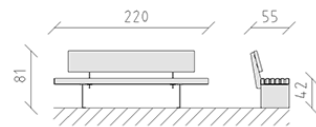

# Panchina larice

Articolo 84760

Panchina di legno di larice grezzo svizzero, lunghezza 220 cm, con spalliera lunghezza 180 cm, supporto d'acciaio zincato a caldo inoltre verniciato in patina moderna.

**CHF 2'485.-**

(IVA e consegna escluse)

 Dimensioni dell'apparecchio	220 x 55 x 81 cm
 elemento più pesante	100 kg
 elemento più grande	220 x 55 x 81 cm
 tempo di installazione	1 h
 Montatori	2

**buerli**

Al centro del gioco