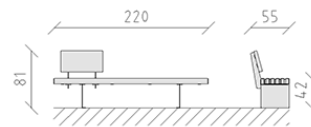

Panchina larice

Articolo 84762

Panchina di legno di larice grezzo svizzero, lunghezza 220 cm, con spalliera lunghezza 60 cm, supporto d'acciaio zincato a caldo inoltre verniciato in patina moderna.

CHF 2'235.-

(IVA e consegna escluse)

 Dimensioni dell'apparecchio	220 x 55 x 81 cm
 elemento più pesante	90 kg
 elemento più grande	220 x 55 x 81 cm
 tempo di installazione	1 h
 Montatori	2

buerli
Al centro del gioco