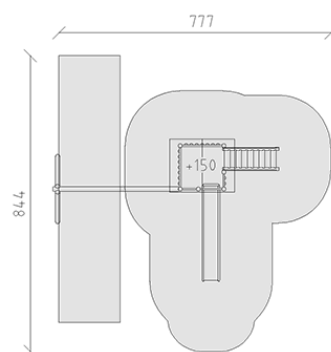

# Combinazione di torrette

Serie di prodotti Rundholz

Articolo 28150

Combinazione di torrette in legno di pino svizzero multincollato e impregnato a pressione, altezza della piattaforma 150 cm, con tetto a capanna, scivolo di poliestere armato verde/verde, scale, scomparto per l'altalena, dispositivo di sospensione in acciaio inox per un seggiolino, incluso console del piede in acciaio per una profondità di installazione minima di 50 cm.

**CHF 9'070.-**

(IVA e consegna escluse)

	Gruppo d'età	3+
	Dimensioni dell'apparecchio	644 x 406 x 350 cm
	Spazio necessario	844 x 777 cm
	Area di impatto minimo	44.85 m <sup>2</sup>
	Altezza di caduta	150 cm
	elemento più pesante	267 kg
	elemento più grande	150 x 185 x 349 cm
	Fondazioni	10
	Calcestruzzo	1.1 m <sup>3</sup>
	tempo di installazione	3 h
	Montatori	2