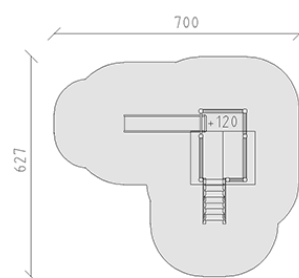

# Torre vichinga

Serie di prodotti Kantholz

Articolo 35415

Torre vichinga in legno di pino svizzero multincollato e impregnato a pressione, altezza della piattaforma 120 cm, con tetto a capanna, balcone, scivolo di poliestere armato verde/verde, scale, panchina, incluso console del piede in acciaio per una profondità di installazione minima di 50 cm.

**CHF 8'060.-**

(IVA e consegna escluse)

	Gruppo d'età	3+
	Dimensioni dell'apparecchio	375 x 328 x 301 cm
	Spazio necessario	700 x 627 cm
	Area di impatto minimo	32 m <sup>2</sup>
	Altezza di caduta	120 cm
	elemento più pesante	323 kg
	elemento più grande	210 x 180 x 322 cm
	Fondazioni	9
	Calcestruzzo	0.85 m <sup>3</sup>
	tempo di installazione	3 h
	Montatori	2