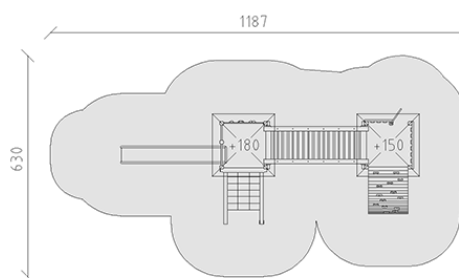

# Combinazione di torrette

Serie di prodotti Kantholz

Articolo 35440

Combinazione di torrette in legno di pino svizzero multincollato e impregnato a pressione, altezza della piattaforma 150/180 cm, con tetto piramidale e riempimento in pannelli di alluminio, scivolo ondulato di poliestere armato verde/verde, rete rampicante di corde, parete d'arrampicata, ponte sospeso, ascesa d'arco, parete del pompiere, incluso console del piede in acciaio per una profondità di installazione minima di 50 cm.

**CHF 18'275.-**

(IVA e consegna escluse)

	Gruppo d'età	3+
	Dimensioni dell'apparecchio	853 x 330 x 399 cm
	Spazio necessario	1187 x 630 cm
	Area di impatto minimo	57.45 m <sup>2</sup>
	Altezza di caduta	180 cm
	elemento più pesante	270 kg
	elemento più grande	180 x 180 x 400 cm
	Fondazioni	15
	Calcestruzzo	1.6 m <sup>3</sup>
	tempo di installazione	3 h
	Montatori	2