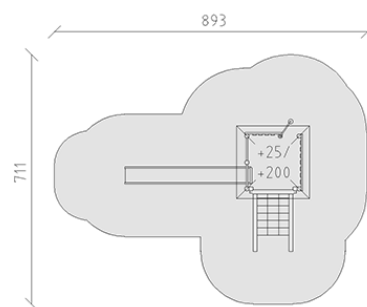

Combinazione di torrete

Serie di prodotti Kantholz

Articolo 36295

Combinazione di torrete in legno di pino svizzero multincollato e impregnato a pressione, altezza della piattaforma 25/200 cm, con tetto piramidale, scivolo di poliestere armato rosso/giallo, rete rampicante di corde, barra verticale d'acciaio inossidabile, incluso console del piede in acciaio per una profondità di installazione minima di 50 cm.

CHF 12'705.-

(IVA e consegna escluse)

	Gruppo d'età	3+
	Dimensioni dell'apparecchio	528 x 378 x 429 cm
	Spazio necessario	893 x 711 cm
	Area di impatto minimo	42.7 m ²
	Altezza di caduta	200 cm
	elemento più pesante	425 kg
	elemento più grande	210 x 210 x 430 cm
	Fondazioni	9
	Calcestruzzo	1.05 m ³
	tempo di installazione	3 h
	Montatori	2