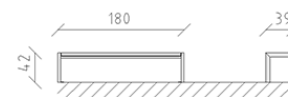

# Panchina pino

Articolo 83200

Panchina in legno di pino svizzero multincollato e impregnato a pressione, lunghezza 180 cm, senza spalliera, costruzione in acciaio zincato a caldo.

**CHF 695.-**

(IVA e consegna escluse)

 Dimensioni dell'apparecchio	180 x 39 x 42 cm
 elemento più pesante	25 kg
 elemento più grande	180 x 39 x 42 cm
 tempo di installazione	1 h
 Montatori	2

**buerli**

Al centro del gioco

+41 41 925 14 00

info@buerli.swiss