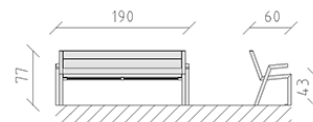

# Panchina larice

Articolo 83445

Panchina in larice svizzero trattato, lunghezza 190 cm, con spalliera e bracciolo, costruzione in acciaio zincato a caldo e verniciato ulteriormente secondo RAL 7016.

**CHF 1'305.-**

(IVA e consegna escluse)

|   |                  |
|---|------------------|
|  Dimensioni dell'apparecchio | 190 x 60 x 77 cm |
|  elemento più pesante        | 36 kg            |
|  elemento più grande         | 190 x 60 x 78 cm |
|  tempo di installazione      | 1 h              |
|  Montatori                   | 2                |