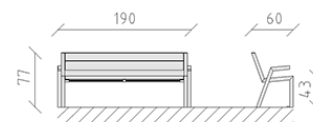

Panchina pino

Articolo 83450

Panchina in legno di pino svizzero multincollato e impregnato a pressione, lunghezza 190 cm, con spalliera e braccioli, costruzione in acciaio zincato a caldo.

CHF 920.-

(IVA e consegna escluse)

 Dimensioni dell'apparecchio	190 x 60 x 77 cm
 elemento più pesante	36 kg
 elemento più grande	190 x 60 x 78 cm
 tempo di installazione	1 h
 Montatori	2

buerli

Al centro del gioco

+41 41 925 14 00

info@buerli.swiss