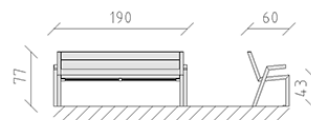

Panchina pino laccato

Articolo 83455

Panchina in legno di pino svizzero multincollato e impregnato a pressione, verniciato ulteriormente secondo RAL 3020, lunghezza 190 cm, con spalliera e bracciolo, costruzione in acciaio zincato a caldo.

CHF 1'270.-

(IVA e consegna escluse)

| | |
|---|------------------|
|  Dimensioni dell'apparecchio | 190 x 60 x 77 cm |
|  elemento più pesante | 36 kg |
|  elemento più grande | 190 x 60 x 78 cm |
|  tempo di installazione | 1 h |
|  Montatori | 2 |