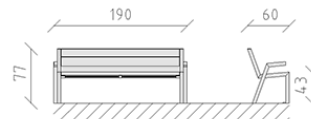

Panchina pino laccato

Articolo 83455

Panchina in legno di pino svizzero multincollato e impregnato a pressione, verniciato ulteriormente secondo RAL 3020, lunghezza 190 cm, con spalliera e bracciolo, costruzione in acciaio zincato a caldo.

CHF 1'270.-

(IVA e consegna escluse)

 Dimensioni dell'apparecchio	190 x 60 x 77 cm
 elemento più pesante	36 kg
 elemento più grande	190 x 60 x 78 cm
 tempo di installazione	1 h
 Montatori	2

buerli

Al centro del gioco